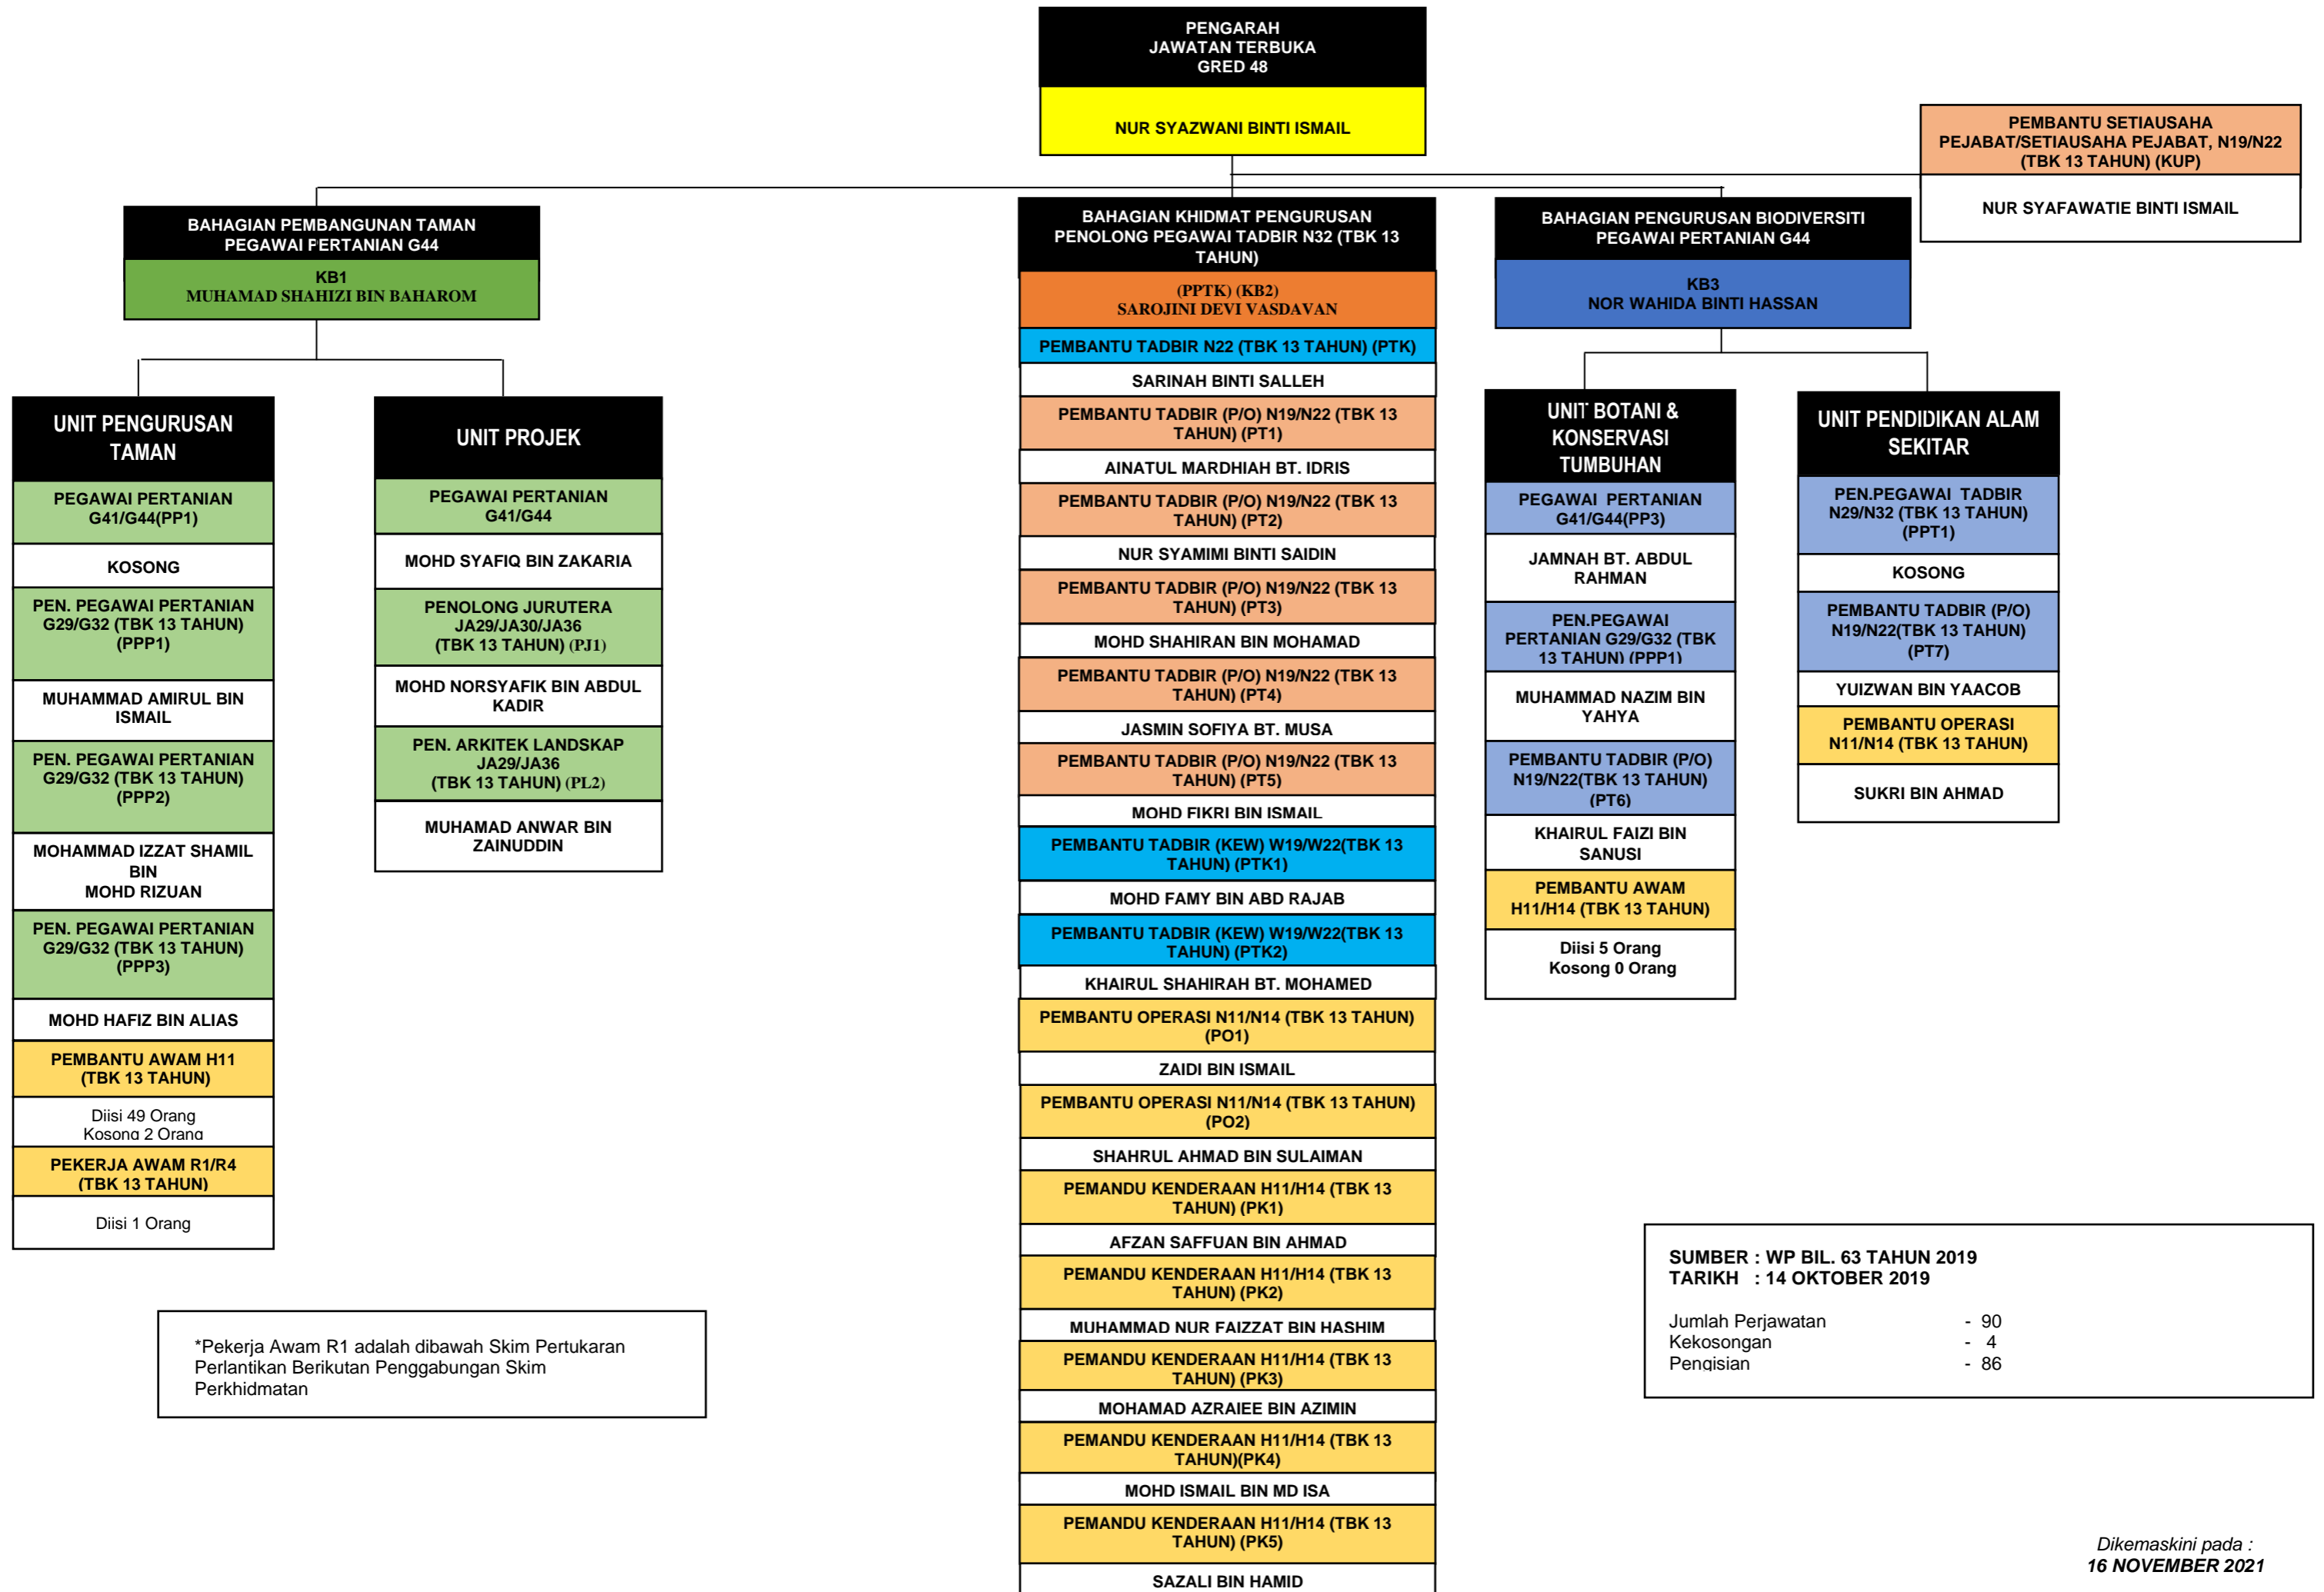

CARTA ORGANISASI JABATAN TAMAN BOTANI PULAU PINANG

*Pekerja Awam R1 adalah dibawah Skim Pertukaran Perlantikan Berikutan Penggabungan Skim Perkhidmatan

SUMBER : WP BIL. 63 TAHUN 2019	
TARIKH : 14 OKTOBER 2019	
Jumlah Perjawatan	- 90
Kekosongan	- 4
Pengisian	- 86